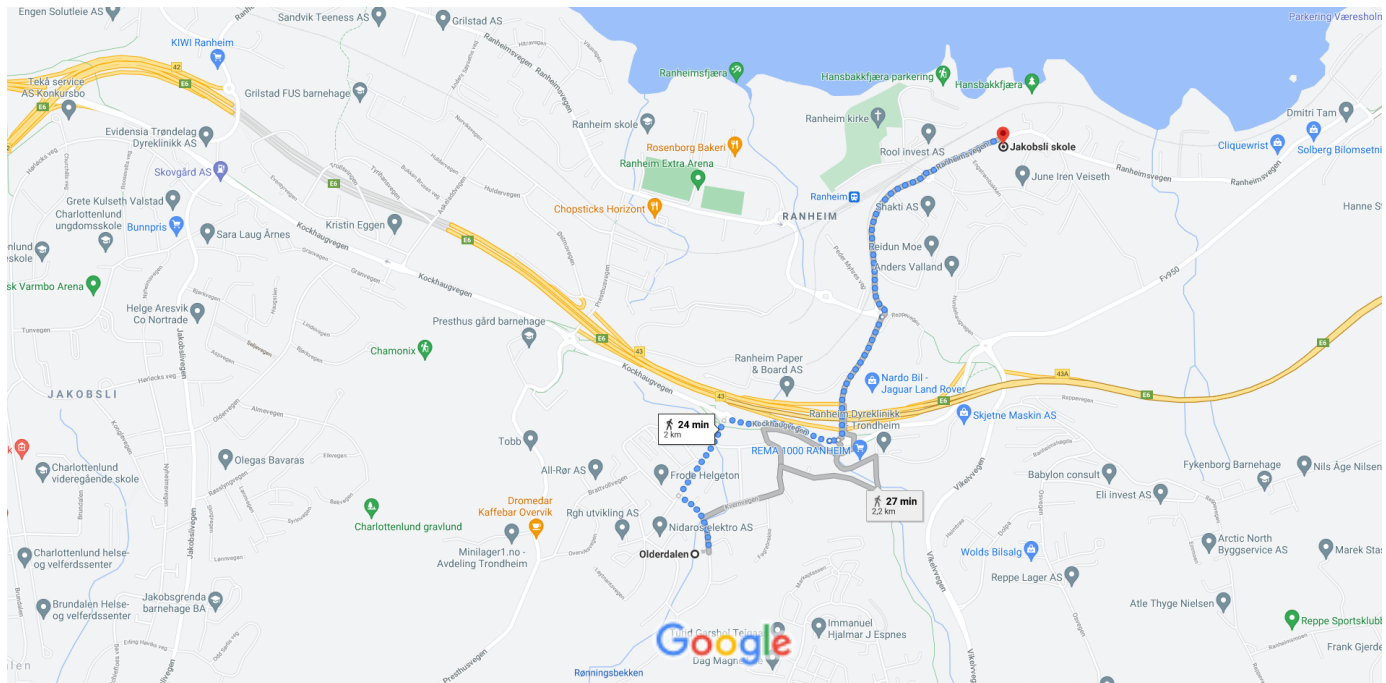

Olderdalen, 7056 Ranheim til Jakobsli skole

Til fots 2,0 km, 24 min

Kartdata ©2021

200 m

⚠ Vær forsiktig – veibeskrivelser for fotgjengere gjenspeiler ikke alltid de faktiske forholdene

Olderdalen

7056 Ranheim

1. Gå nord på Severin Saksviks veg mot Kvernvegen
200 m
 2. Sving til høyre og inn på Sverre Svendsens veg
260 m
 3. I rundkjøringen: Ta 1. avkjøring ut på Kockhaugvegen
300 m
 4. Hold til venstre for å holde deg på Kockhaugvegen
27 m
 5. I rundkjøringen: Ta 1. avkjøring ut på Peder Myhres veg
400 m
 6. I rundkjøringen: Ta 1. avkjøring ut på Horgvegen/Ranheimsvegen
750 m
- i** Kjør gjennom 1 rundkjøring
- i** Stedet du skal til, er på høyre hånd

Jakobsli skole

Ranheimsvegen 211, 7054 Ranheim

Disse anvisningene er kun til planleggingsformål.
Du kan oppleve at veiarbeid, trafikk, vær eller annet fører til at forholdene avviker fra kartresultatet, og bør planlegge ruten din deretter. Følg alltid skilting og annen vei-informasjon underveis.